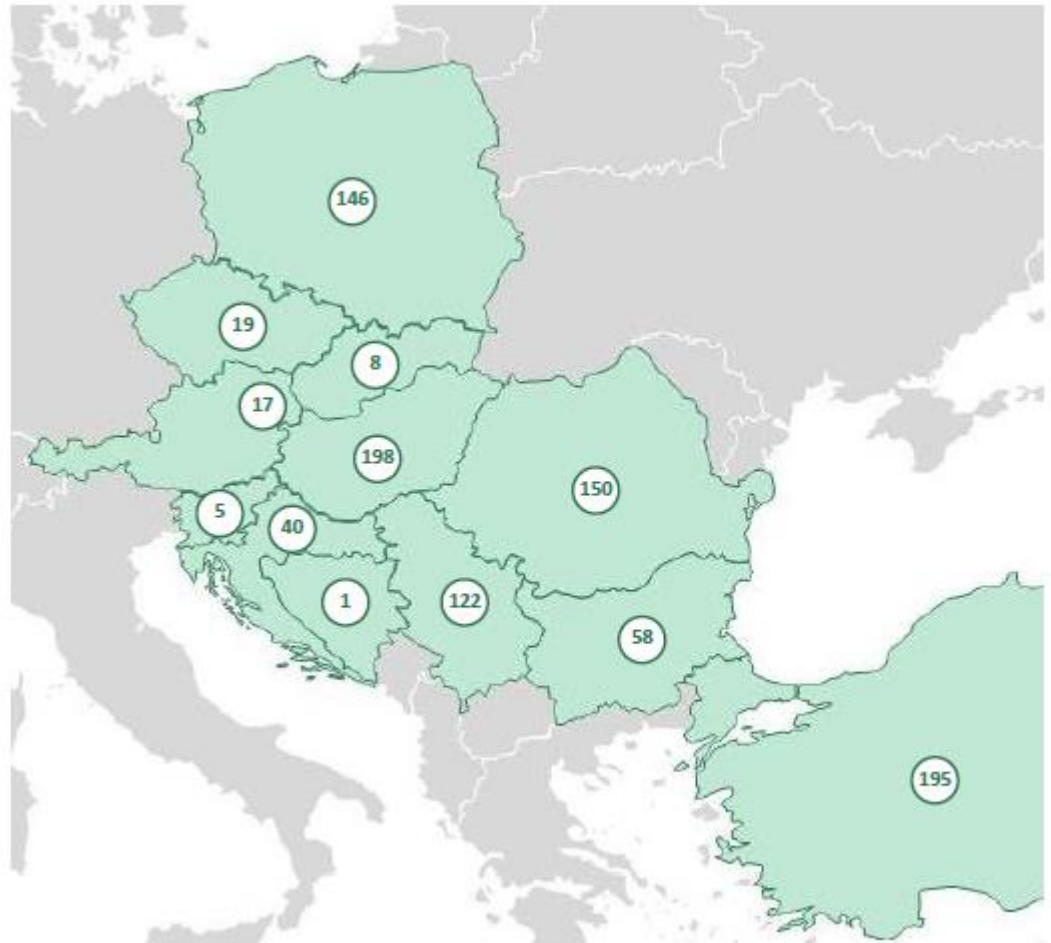

SV - Sveta Helena

SERBIA

ZE - Beograd-Zemun

LU - Beograd-Luka

NO - Novi Sad

NI - Niš

ČA - Čačak

SU - Subotica

KI - Kikinda

BOSNIA HERZEGOVINA

ZV - Zvornik

HUNGARY

BU - Budapest

MA - Maglód

LÖ - Lőrinci

IN - Inota

SLOVENIA

KO - Koper

TURKEY

IS - Istanbul

AV - Antalya-Varsak

AA - Antalya-Akdeniz

IB - Izmir-Bornova

IT - Izmir-Torbali

OUR DIVISION –EMPLOYEES IN EUROPE

AUSTRIA	17
POLAND	146
BULGARIA	58
SLOVAKIA	8
CZECH REPUBLIC	19
ROMANIA	150
CROATIA	40
SERBIA	122
BOSNIA HERZEGOVINA	1
HUNGARY	198
SLOVENIA	5
TURKEY	195
TOTAL	959

IMPACTPAPEREC
Boosting separate paper collection