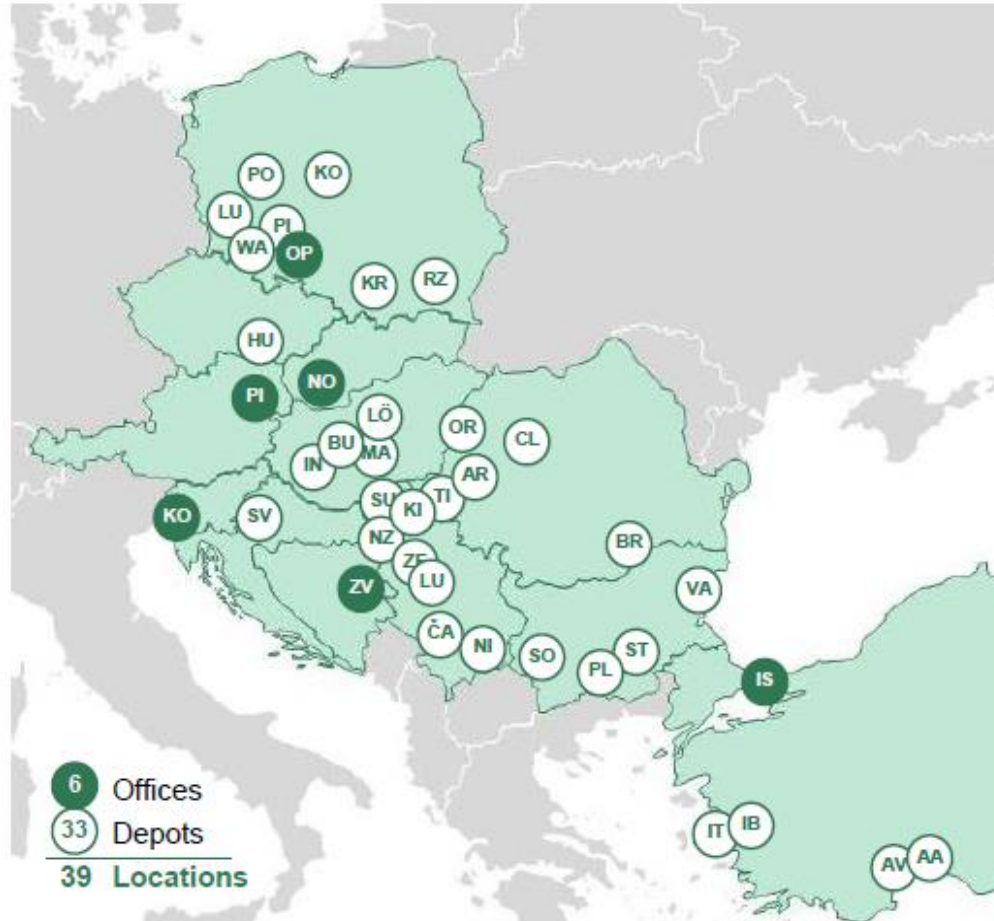

BULGARIA

PL - Plovdiv

ST - Stara Zagora

SO - Sofia

VA - Varna

SLOVAKIA

NZ - Nové Zámky

CZECH REPUBLIC

HU - Hustopeče

ROMANIA

BR - Bragadiru

CL - Cluj

OR - Oradea

TI - Timișoara

AR - Arad

CROATIA

SV - Sveta Helena

SERBIA

ZE - Beograd-Zemun

LU - Beograd-Luka

NO - Novi Sad

NI - Niš

ČA - Čačak

SU - Subotica

KI - Kikinda

BOSNIA HERZEGOVINA

ZV - Zvornik

HUNGARY

BU - Budapest

MA - Maglód

LÖ - Lőrinci

IN - Inota