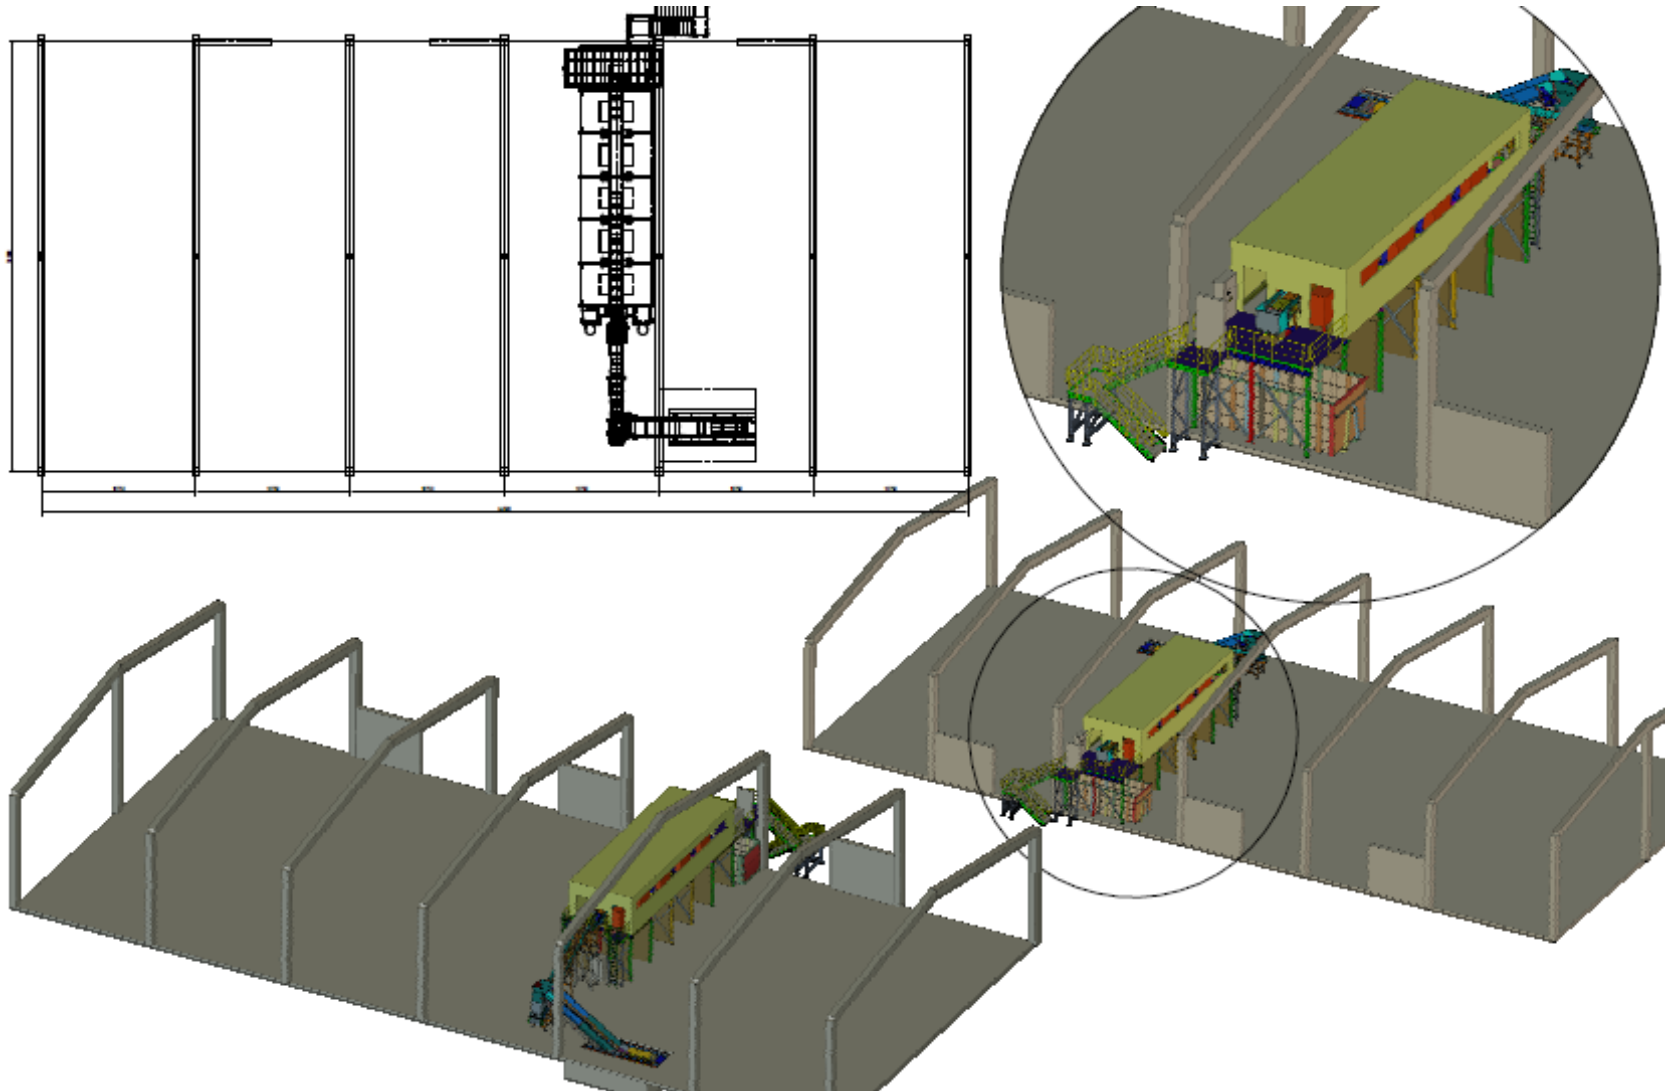

Hamburger Recycling Ens d.o.o.

Depo Sveta Helena

29.10.2018

Hamburger Recycling Ens d.o.o.

Logistika

Hamburger Recycling Ens d.o.o. Oprema

Projekt sortirnica - plan za II. kvartal 2019.

Hamburger Recycling ENS d.o.o.